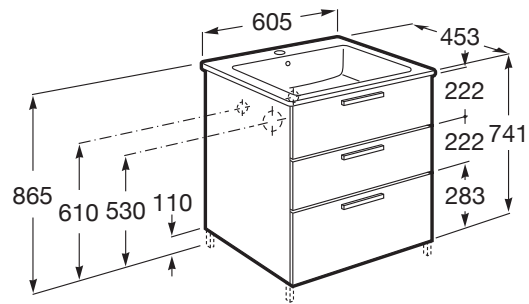

VICTORIA

Unik Family - mueble base de tres cajones y lavabo

MEDIDAS

Longitud	605 mm
Anchura	453 mm
Altura	741 mm

COLORES Y ACABADOS

517 Nogal

PVPR (IVA INCLUIDO)

540,87 €

DIBUJOS TÉCNICOS

CARACTERÍSTICAS

Unik - Conjunto de mueble base de tres cajones y lavabo. Sifón no incluido. No incluye grifería.

Instalación de la grifería: En el lavabo

Lavabo / Agujeros para grifería: 1 Agujero en el centro